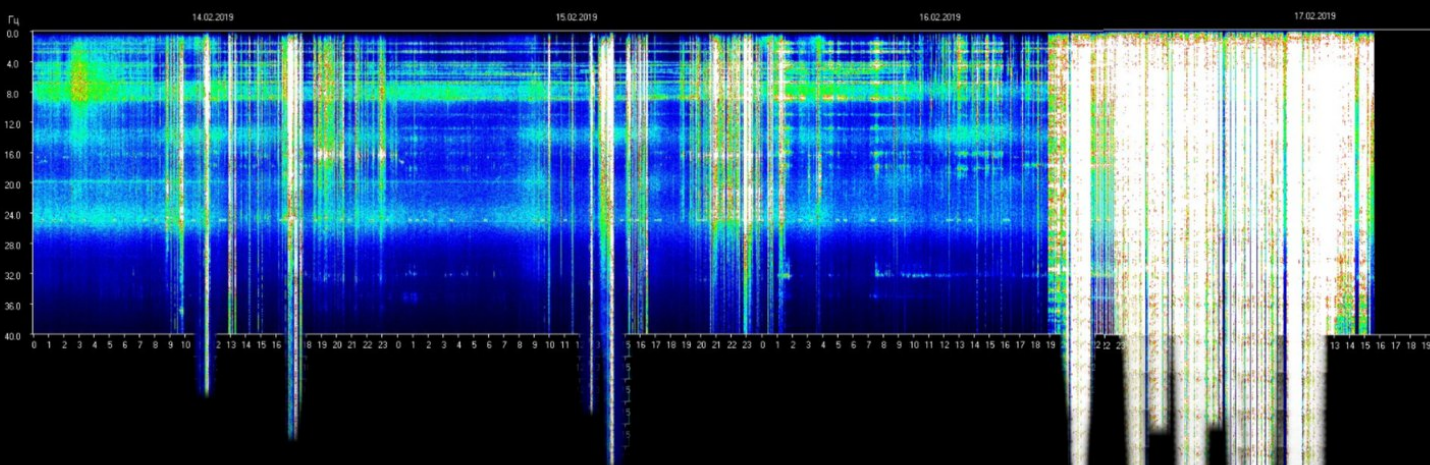

Am Sonntag 17.2. linkes Feld auf unserer Website LIVE - DATAS von der Messstation in Russland. (Anklicken)

Was auch immer das sein mag, es ist unübersehbar, hier ist eine Interpretation davon!

"Der gestrige TSUNAMI wächst sehr stark weiter und beschert uns enorme ENERGIE...die Frequenzen verändern sich allezeit, und so beobachten wir Gestern in den Abendstunden und Heutemorgen eine enorme ANOMALIE der Schumann Frequenzen...

Heute 212 Dimensionen weniger...zum Nachdenken...

Wenn sich die Dimensionswerte Gaias jetzt verringern, bedeutet einfach, dass Gaia diese "KRAFT" schon umsetzt, und SIE gebraucht um die Reinigung/Event voran zu treiben bis zum Höhepunkt, der darin Gipfelt, dass DIES dann Global und SIMULTAN auf der ganzen Erde passiert, mit höchster Intensität (die sogenannte Apokalypse).

teilt **BITTE** diesen Post,

Der gestrige TSUNAMI wächst sehr stark weiter und beschert uns enorme ENERGIE... die Frequenzen verändern sich allezeit, und so beobachten wir Gestern in den Abendstunden Frequenzen...und Gaia arbeitet sehr intensiv **SIE ZEIGT DEN WUNSCH DER REINIGUNG UND BEEILT SICH ZUR UMSETZUNG ZU SCHREITEN...**Heute sage und schreibe Heute 20 Dimensionen weniger...

Schumann-Resonanzen

Starke Anomalien der Schumann Frequenzen
stark spürbar

Spitzen von >60- 127 Hz (gemessen mit Radiästhesie)

Gestern und Heute bis zu 144Hz

Starke Anomalien der Schumann Frequenzen!

Sonntag, den 17. Februar 2019 um 20:08 Uhr