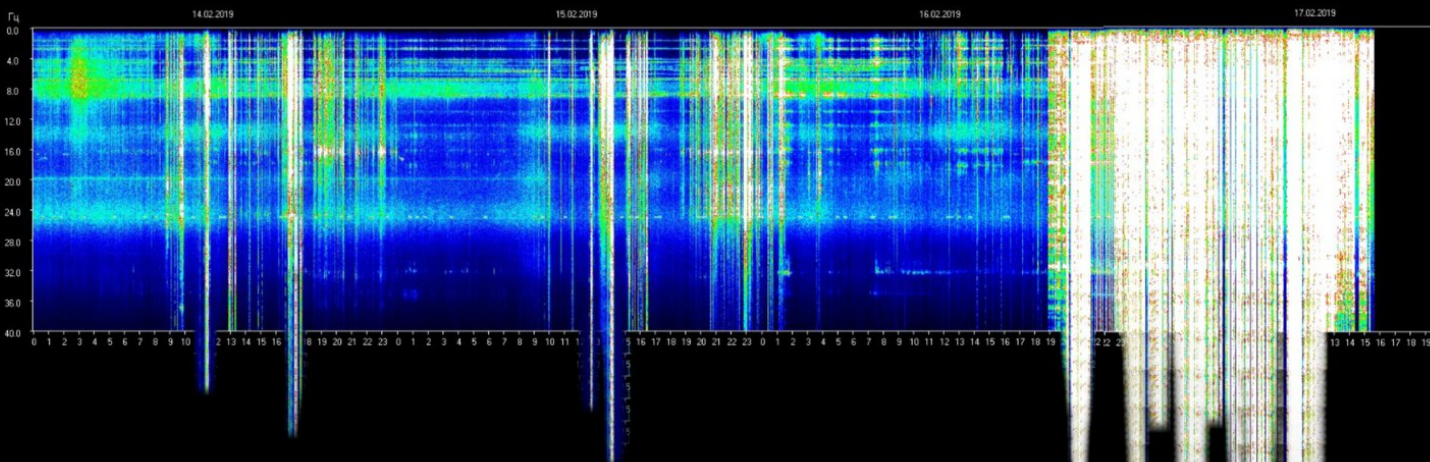

Am Sonntag 17.2. linkes Feld auf unserer Website LIVE - DATAS von der Messstation in Russland. (Anklicken)

Was auch immer das sein mag, es ist unübersehbar, hier ist eine Interpretation davon!

"Der gestrige TSUNAMI wächst sehr stark weiter und beschert uns enorme ENERGIE...die Frequenzen verändern sich allezeit, und so beobachten wir Gestern in den Abendstunden und Heutemorgen eine enorme ANOMALIE der Schumann Frequenzen...

Heute 212 Dimensionen weniger...zum Nachdenken...

Wenn sich die Dimensionswerte Gaias jetzt verringern, bedeutet einfach, dass Gaia diese "KRAFT" schon umsetzt, und SIE gebraucht um die Reinigung/Event voran zu treiben bis zum Höhepunkt, der darin Gipfelt, dass DIES dann Global und SIMULTAN auf der ganzen Erde passiert, mit höchster Intensität (die sogenannte Apokalypse).

# Kosmischer Wetterbericht

"ॐ Frequenzen" erleben...

Liebe Leser und Freunde der Wahrheit,

teilt BITTE diesen Post,

Der gestrige TSUNAMI wächst sehr stark weiter und beschert uns enorme ENERGIE... die Frequenzen verändern sich allezeit, und so beobachten wir Gestern in den Abendstunden Frequenzen...und Gaia arbeitet sehr intensiv SIE ZEIGT DEN WUNSCH DER REINIGUNG UND BEEILT SICH ZUR UMSETZUNG ZU SCHREITEN...Heute sage und schreibe Heute 20 Dimensionen weniger...

Schumann-Resonanzen

Starke Anomalien der Schumann Frequenzen stark spürbar

Spitzen von >60- 127 Hz (gemessen mit Radiästhesie)